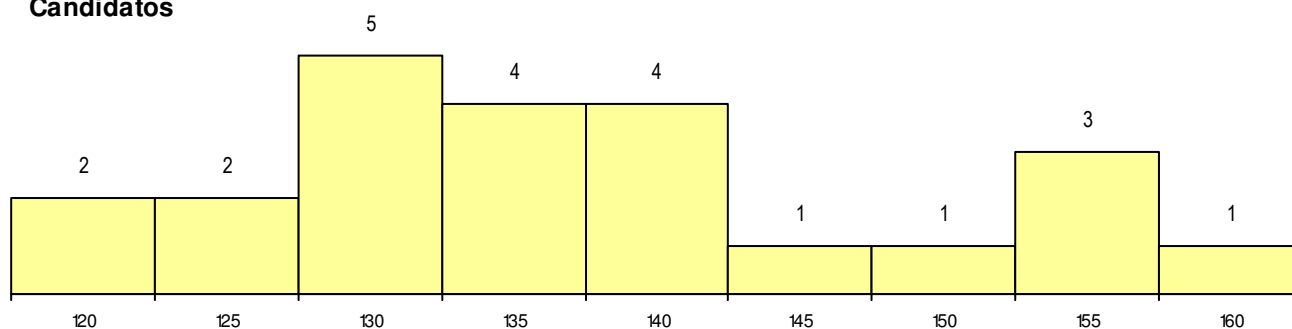

SEXO DOS CANDIDATOS

Sexo	Cands. %	Cols. %
Masc.	9 39	3 43
Femin.	14 61	4 57
Total	23	7

CURSO DO 12º ANO

Curso 12º ano	Cands. %	Cols. %
F64 Artes Visuais	6 26	2 29
F62 Línguas e Humanidades	4 17	1 14
P21 Técnico de Audiovisuais	2 9	1 14
P14 Técnico de Multimédia	2 9	1 14
F70 Comunicação Audiovisual	2 9	1 14
H42 Imagem Interativa, na área dos Aud	1 4	1 14
966 Cursos EFA, Formações Modulares	1 4	0 0
U32 Intérprete/Ator/Atriz	1 4	0 0
U16 Técnico de Restaurante/Bar	1 4	0 0
P20 Técnico de Artes Gráficas	1 4	0 0
F76 Secundário de Música	1 4	0 0
F60 Ciências e Tecnologias	1 4	0 0

(15 mais frequentes)

MÉDIAS dos Colocados

Nota de candidatura	139.1
Prova de ingresso	130.4
Média do 12º ano	147.7
Média do 10º/11º ano	147.7

DISTRIBUIÇÕES DE NOTAS DE CANDIDATURA

Candidatos

Colocados